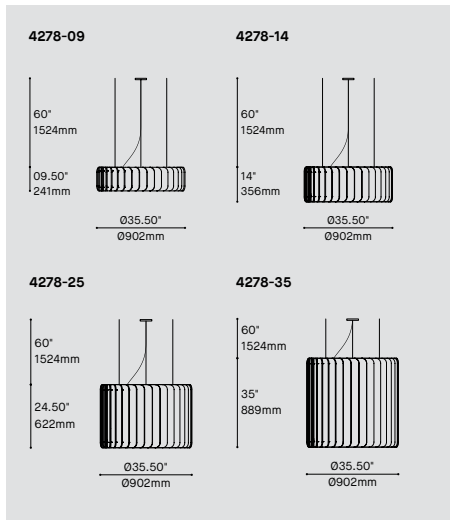

ORDERING SPECIFICATION	SPÉCIFICATION DE COMMANDE	CODE			
MODEL MODÈLE					
4278D-09	MILL 9.5" (DIRECT)				
4278D-14	MILL 14" (DIRECT)				
4278D-25	MILL 25" (DIRECT)				
4278D-35	MILL 35" (DIRECT)				
4278DI-09	MILL 9.5" (DIRECT + INDIRECT)				
4278DI-14	MILL 14" (DIRECT + INDIRECT)				
4278DI-25	MILL 25" (DIRECT + INDIRECT)				
4278DI-35	MILL 35" (DIRECT + INDIRECT)				
LIGHT SOURCE SOURCE LUMINEUSE					
4278D-XX					
LED.LO	LOW OUTPUT				
LED	REGULAR OUTPUT				
LED.HO	HIGH OUTPUT				
4278DI-XX					
LED.LO.REG	LOW OUTPUT DIRECT, REGULAR OUTPUT INDIRECT				
LED.LO.HO	LOW OUTPUT DIRECT, HIGH OUTPUT INDIRECT				
LED.REG.REG	REGULAR OUTPUT DIRECT, REGULAR OUTPUT INDIRECT				
LED.REG.HO	REGULAR OUTPUT DIRECT, HIGH OUTPUT INDIRECT				
LED.HO.REG	HIGH OUTPUT DIRECT, REGULAR OUTPUT INDIRECT				
LED.HO.HO	HIGH OUTPUT DIRECT, HIGH OUTPUT INDIRECT				
COLOR TEMPERATURE TEMPÉRATURE DE COULEUR					
27*	2700K				
30	3000K				
35	3500K				
40	4000K				
	* LONGER LEAD TIME MAY APPLY, PLEASE CONTACT YOUR EUREKA REPRESENTATIVE				
COLOR RENDERING INDEX (CRI) INDICE DE RENDU DE COULEUR (IRC)		90			
90	90+ CRI				
VOLTAGE VOLTAGE					
120V	120 VOLT				
277V	277 VOLT				
CONTROL OPTION OPTION DE CONTRÔLE					
DV	0-10V DIMMING (120V-277V)				
NLTAIR2*	NLIGHT AIR CONTROL GEN 2				
NLIGHT*	NLIGHT WIRED CONTROL				
	* NLIGHT INTEGRATION REQUIRES A REMOTE POWER PACK (39NLAB FOR NLTAIR2 OR 39NLWB FOR NLIGHT).				
	* DUAL DIMMING NOT AVAILABLE WITH NLIGHT OPTIONS				
	* FOR EMERGENCY BATTERY WITH NLIGHT OPTIONS, PLEASE CONTACT YOUR EUREKA REPRESENTATIVE				
	REFER TO NLIGHT GUIDE AND INSTALLATION SHEET FOR ALL REQUIREMENTS.				
EMERGENCY BATTERY BATTERIE D'URGENCE					
	APPLIES TO DOWNLIGHT PORTION ONLY. EM DRIVER BOX INCLUDED, INSTALLED REMOTELY. SEE EM GUIDE FOR DETAILS.				
	CLEAR POWER CABLE ONLY AVAILABLE FOR EMB OPTION.				
EMB*	EMERGENCY BATTERY FOR REMOTE BOX				
	* 3981EA ACCESSORY IS REQUIRED				
CABLE CÂBLE		AC			
AC	AIRCRAFT MOUNTING & POWER CORD, FIELD ADJUSTABLE				
CABLE LENGTH LONGUEUR DE CÂBLE					
60	60" AIRCRAFT CABLE (STD LENGTH)				
**	CUSTOM AIRCRAFT CABLE LENGTH (PLEASE SPECIFY)				
	FOR OVERALL LENGTH, PLEASE CONTACT YOUR EUREKA REPRESENTATIVE				
MOUNTING MONTAGE		RC1			
RC1	ROUND CANOPY / PAVILLON ROND SCREWLESS CANOPY Ø4.50" X 0.5" (2471C)				
MOUNTING CABLE OPTION OPTION DE MONTAGE DE CÂBLE		RCC			
RCC	CENTERED CANOPY - STRAIGHT AIRCRAFT CABLES				
CANOPY FINISH FINI PAVILLON					
BLKE	BLACK FINE TEXTURE				
WHE	WHITE FINE TEXTURE				
POWER CORD FINISH FINI CÂBLE D'ALIMENTATION					
BLK	BLACK VINYL	BOC*	BLOOD ORANGE	NBC*	NAVY BLUE
WH	WHITE VINYL	BTC*	BATTLESHIP GRAY	REC*	RED
ABC*	AZURE BLUE	BYC*	BANANA YELLOW	SGC*	SILVER GRAY
AWC*	ARCTIC WHITE	CHC*	CHARCOAL	TGC*	TITANIUM GRAY
BBC*	BASIC BLACK	GGC*	GRASS GREEN	CLR**	CLEAR
	* TEXTILE BRAIDED CORD, ADDITIONAL COST AND LONGER LEAD TIME MAY APPLY, PLEASE CONTACT YOUR EUREKA REPRESENTATIVE				
	** ONLY OPTION AVAILABLE WITH EMERGENCY OPTION.				
SHADE FINISH FINI ABAT-JOUR					
ABF	AZURE BLUE FELT	BYF	BANANA YELLOW FELT	REF	RED FELT
AWF	ARCTIC WHITE FELT	CHF	CHARCOAL FELT	SGF	SILVER GRAY FELT
BBF	BASIC BLACK FELT	NBF	NAVY BLUE FELT	TGF	TITANIUM GRAY FELT
BOF	BLOOD ORANGE FELT	OBF	OCEAN BLUE FELT	ZFF	FELT ZINFANDEL FELT
BTF	BATTLESHIP GRAY FELT	PGF	PEAR GREEN FELT		
PREMIUM*	PLEASE SPECIFY PREMIUM COLOR CODE – SEE ACOUSTIC MATERIAL COLOR OPTIONS PAGE				
	* LONGER LEAD TIME MAY APPLY, PLEASE CONTACT YOUR EUREKA REPRESENTATIVE