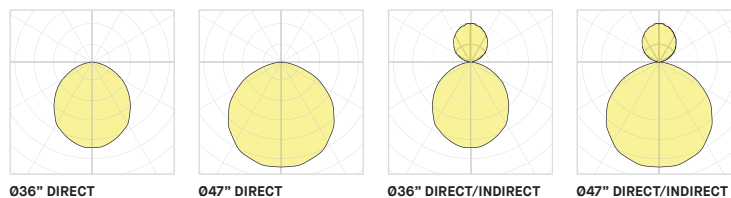

DISTRIBUTION LUMINEUSE